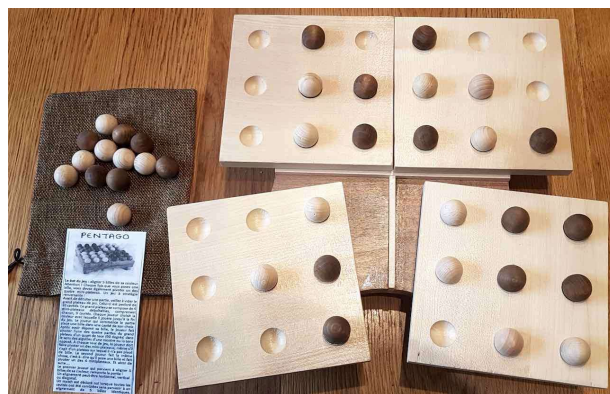

Tour à tour, on pose une bille sur le plateau.

Mais, à chaque fois, une obligation, tourner l'un des 4 petits plateaux dans le sens des aiguilles d'une montre ou en inverse !

N'importe quel plateau, pas obligatoirement celui où l'on vient de poser sa boule ...

Ainsi, le terrain de jeu change à chaque tour !